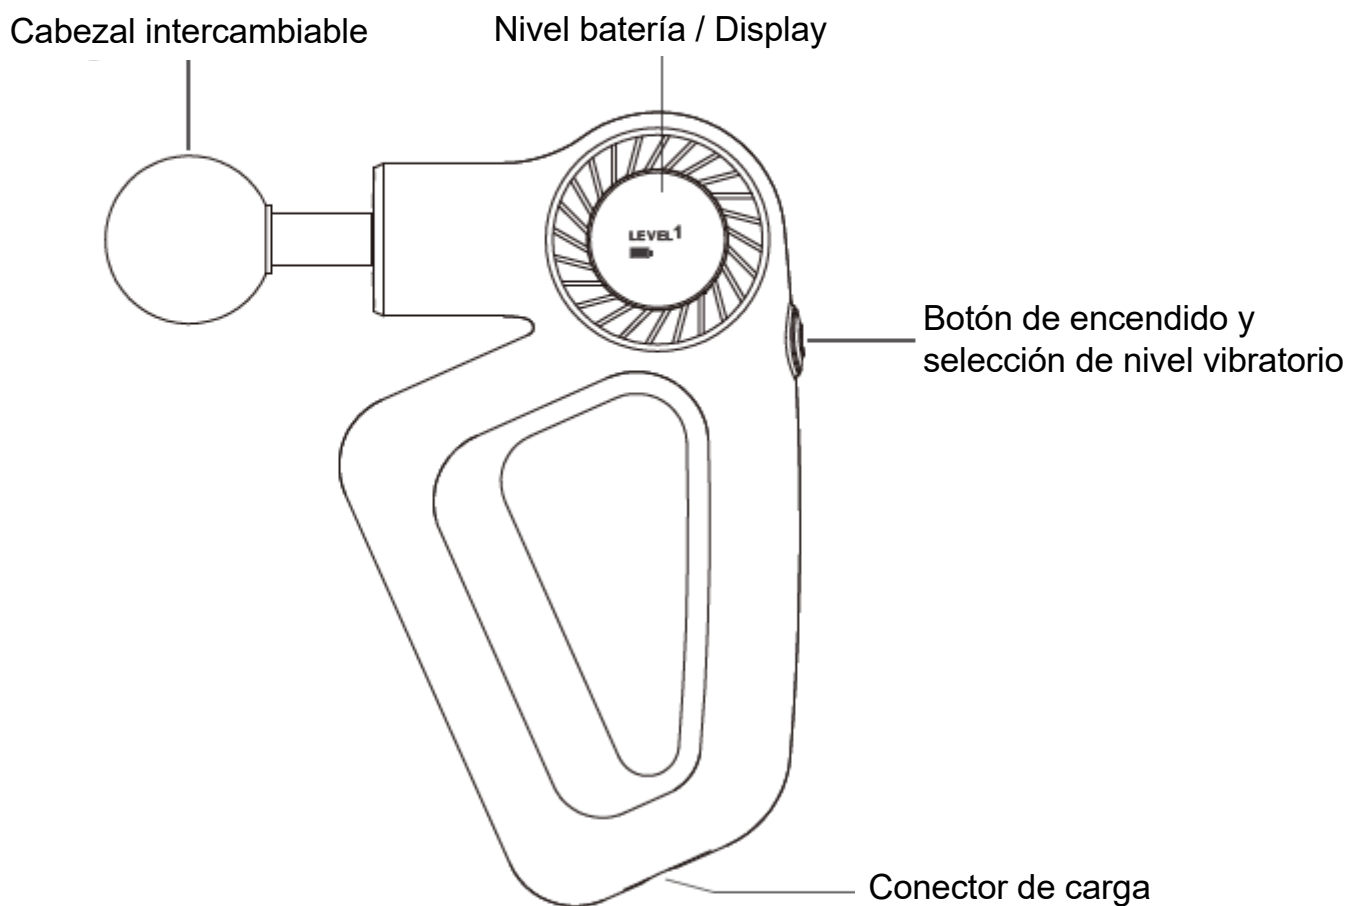

Fisio Gun Pro

MANUAL DE USUARIO

I. Componentes del producto

Cabezal en bola

Cabezal en U

Cabezal en bala

Cabezal plano

II. Instrucciones de seguridad

III. Cómo funciona

1. Por favor cargue completamente el producto antes de usarlo. La carga completa puede tardar unas 5h.
2. Para encenderlo presione durante 3 segundos el botón de encendido y el producto se encenderá.
3. Tiene 9 niveles de intensidad ajustables presionando con un 'click corto' el botón de encendido. Cuando llegue al nivel 9, si presión nuevamente pasará al nivel 1.
4. Después de 15 minutos de uso ininterrumpido se detendrá automáticamente. Esta función de protección no puede desactivarse. Si usted quiere seguir usándolo por favor vuelva a presionar durante 3 segundo el botón de encendido y recuerde que no debe utilizarlo sin pausa durante más de 30 minutos y debe dejar que el producto descanse por un tiempo igual que el utilizado antes de volver a usarlo.
5. Asegúrese que el cabezal se encuentra bien ubicado en su sitio antes de ponerlo en marcha.
6. Incluye 4 cabezales de masaje para ser usados según la zona del cuerpo.
7. Para poner, retirar o cambiar el cabezal, debe apagarse el equipo antes de realizar esta operación.